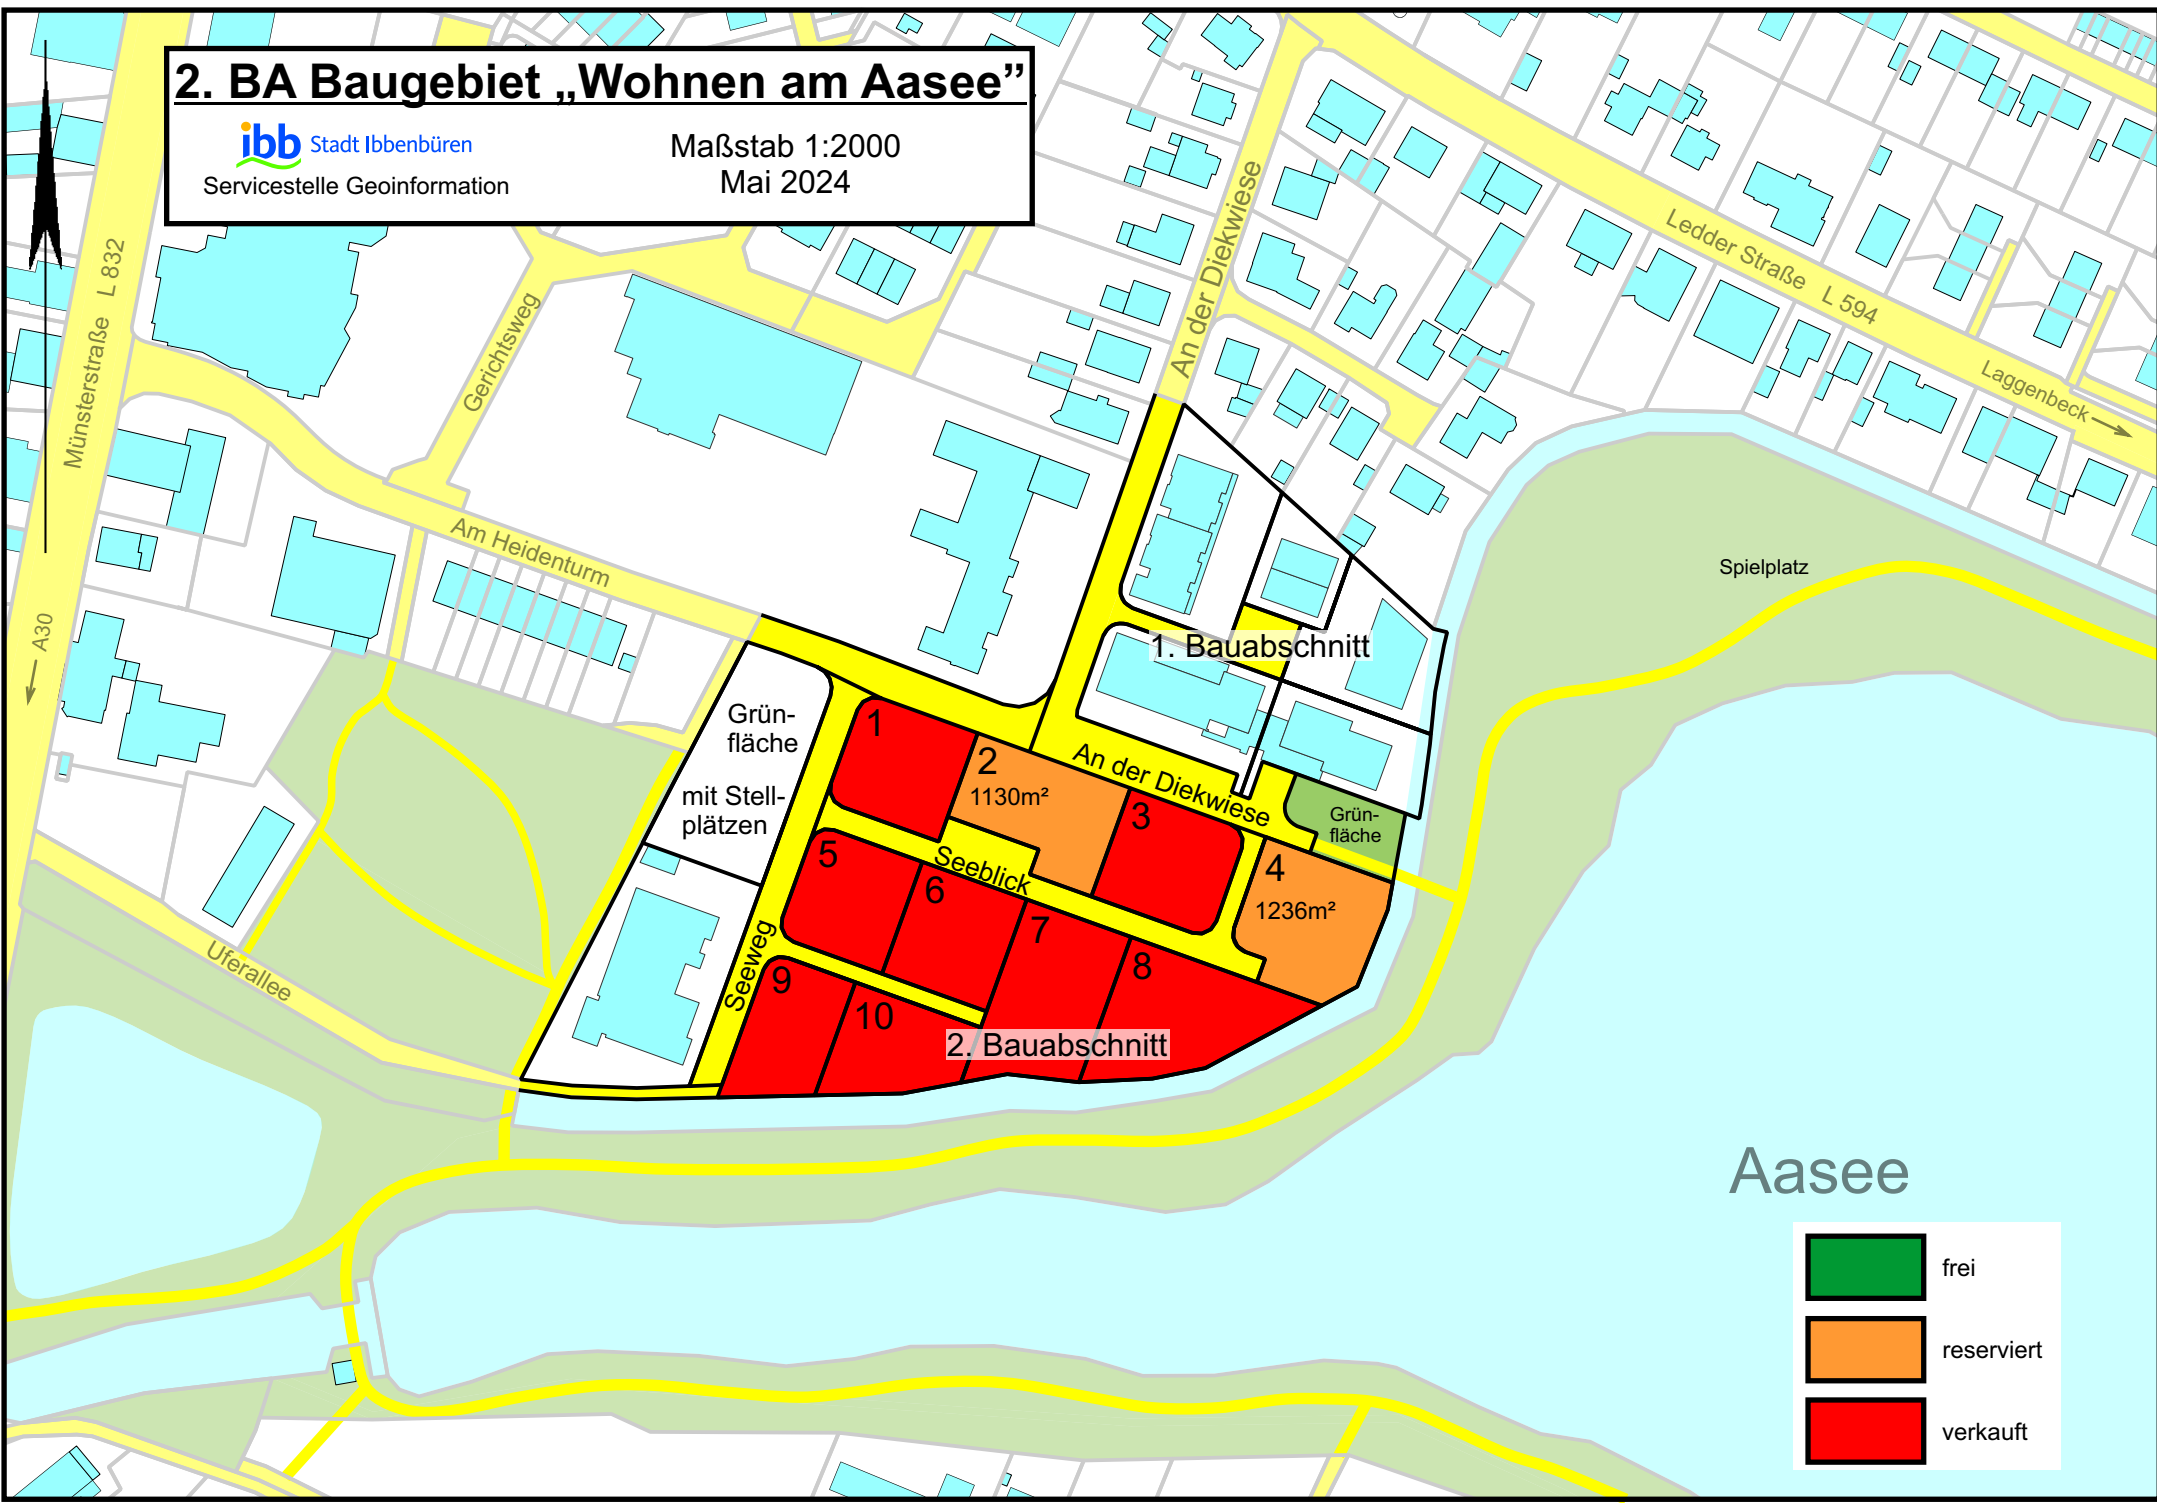

2. BA Baugebiet „Wohnen am Aasee“

ibb Stadt Ibbenbüren
Servicestelle Geoinformation

Maßstab 1:2000
Mai 2024

	frei
	reserviert
	verkauft